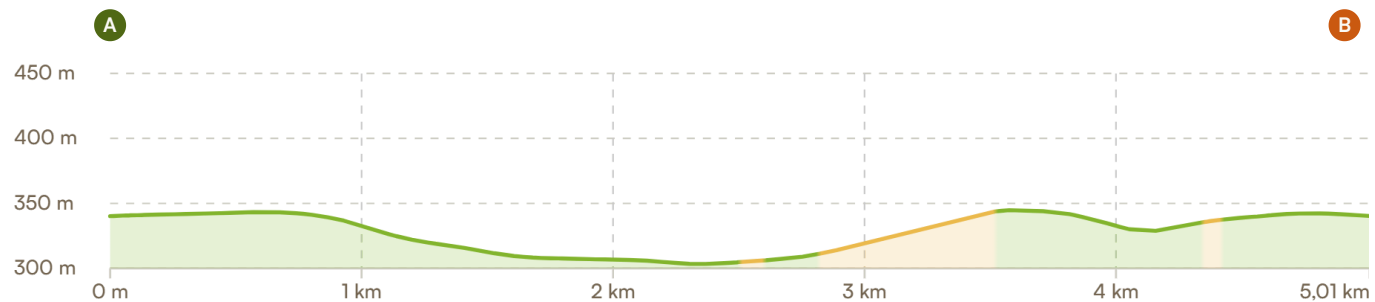

Suchen

www.komoot.com/de-de/tour/2871067814

Bambinitour 5,1km Herrnhut-Berthelsdorf-Herrnhut

🕒 00:20 · ↔ 5,00 km · 🌀 15,3 km/h · ↗ 60 m · ↘ 60 m

• für 49 m — gesamt 49 m

2. Geradeaus auf Zinzendorfplatz.

für 30 m — gesamt 80 m

3. Links auf Zinzendorfplatz, S 144.

für 55 m — gesamt 136 m

4. Rechts auf August-Bebel-Straße.

für 432 m — gesamt 568 m

5. Scharf rechts auf Goethestraße, K 8613.

für 860 m — gesamt 1,43 km

6. Rechts auf Südstraße.

für 1,01 km — gesamt 2,44 km

7. Rechts auf Herrnhuter Straße.

für 1,39 km — gesamt 3,83 km

8. Geradeaus auf Comeniusstraße, S 144.

für 34 m — gesamt 3,87 km

9. Links auf Wauergasse.

für 290 m — gesamt 4,16 km

10. Rechts auf Uttendorferweg.

für 333 m — gesamt 4,49 km

11. Rechts auf Weg.

für 70 m — gesamt 4,56 km

13. Rechts auf Zinzendorfplatz.

für 114 m — gesamt 4,96 km

14. Rechts auf Nebenstraße.

für 49 m — gesamt 5,01 km