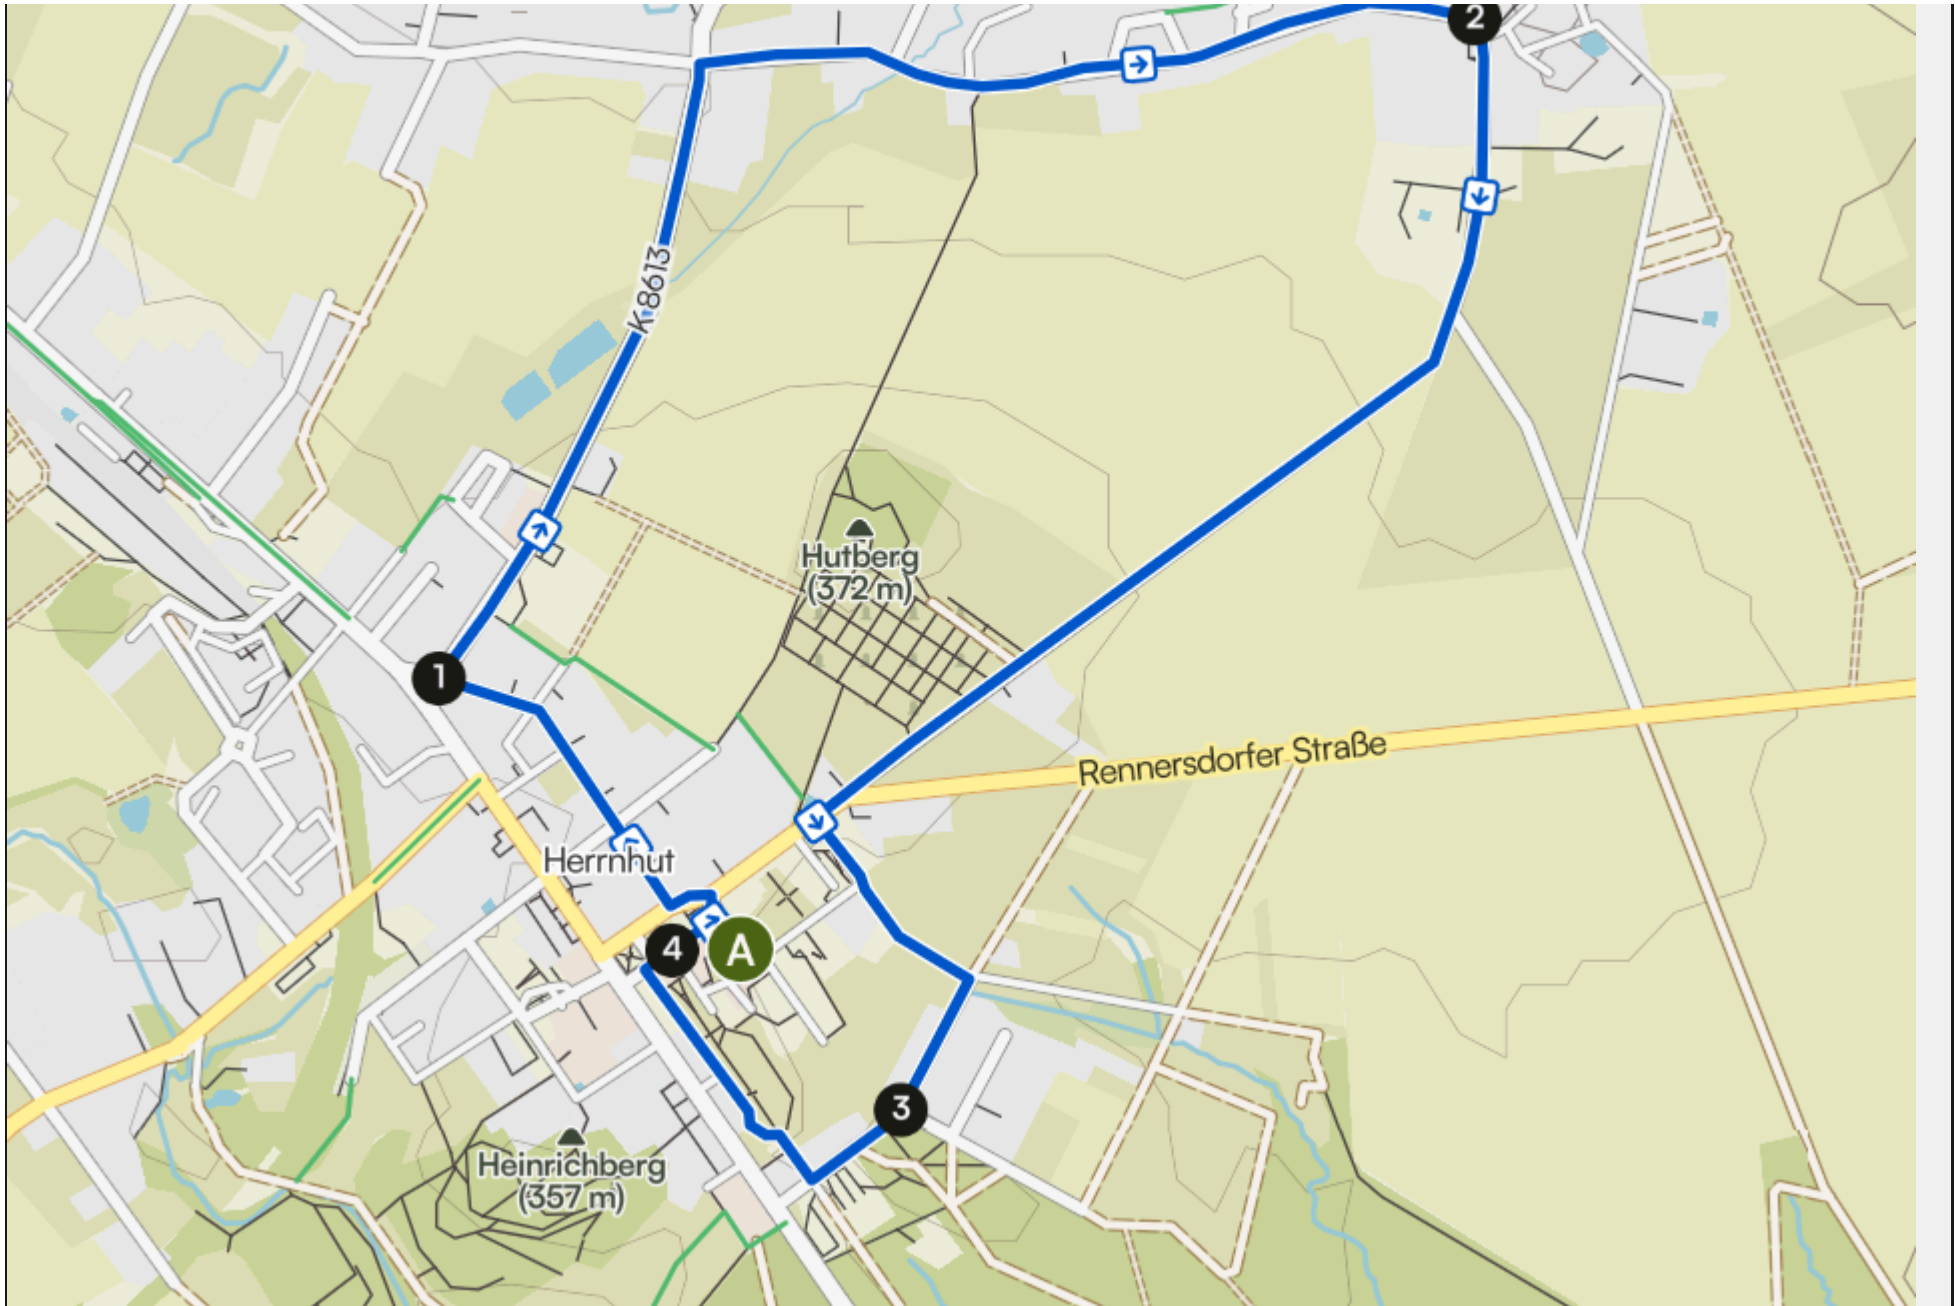

Suchen

www.komoot.com/de-de/tour/2871067814

Bambinitour 5,1km Herrnhut-Berthelsdorf-Herrnhut

🕒 00:20 · ↔ 5,00 km · 🌀 15,3 km/h · ↗ 60 m · ↘ 60 m

• für 49 m — gesamt 49 m

2. Geradeaus auf Zinzendorfplatz.

für 30 m — gesamt 80 m

3. Links auf Zinzendorfplatz, S 144.

für 55 m — gesamt 136 m

4. Rechts auf August-Bebel-Straße.

für 432 m — gesamt 568 m

5. Scharf rechts auf Goethestraße, K 8613.

für 860 m — gesamt 1,43 km

6. Rechts auf Südstraße.

für 1,01 km — gesamt 2,44 km

7. Rechts auf Herrnhuter Straße.

für 1,39 km — gesamt 3,83 km

8. Geradeaus auf Comeniusstraße, S 144.

für 34 m — gesamt 3,87 km

9. Links auf Wauergasse.

für 290 m — gesamt 4,16 km

10. Rechts auf Uttendorferweg.

für 333 m — gesamt 4,49 km

11. Rechts auf Weg.

für 70 m — gesamt 4,56 km

13. Rechts auf Zinzendorfplatz.

für 114 m — gesamt 4,96 km

14. Rechts auf Nebenstraße.

für 49 m — gesamt 5,01 km